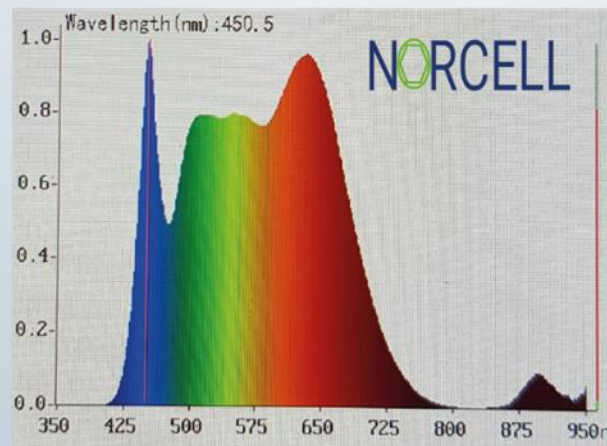

چارت طیف سنجی محصولات نورسل

دقت کنید:

طیف سنجی تنها راه اثبات اصالت نور رشد گیاه بوده و نباید دارای طیف مضر یو وی برای انسانها (زیر 400 نانومتر) باشد
فیلم طیف سنجی با دستگاه مخصوص در پیچ و سایت نورسل موجود میباشد