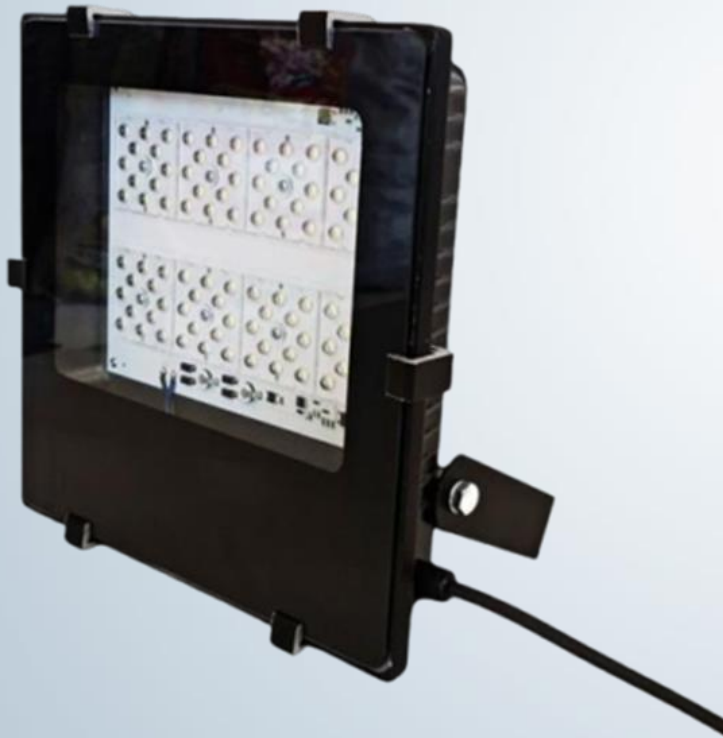

رنگ خروجی : فول طیف رنگ نور طبیعی

جنس بدنه : آلومینیوم آی پی 65

ابعاد : 5\*30\*25 سانت

نوع لنز : یکپارچه 90 درجه

طول عمر : 50/000 ساعت

لومن نوری : 4560

گارانتی : یکساله