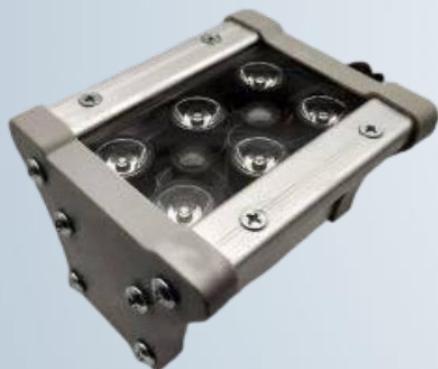

ابعاد محصول: 6.5\*6\*100 سانتی متر

درجه حفاظتی محیطی: IP67 آبندی شده

رنگ بدنه: نقره ای

قابلیت دفع حرارت: در تمام جهات

ارتفاع نصب: تا 4 متر

قابل ذکر است سری وال واشر در ابعاد و رنگ و دمای نور مختلف  
قابل سفارش میباشد.