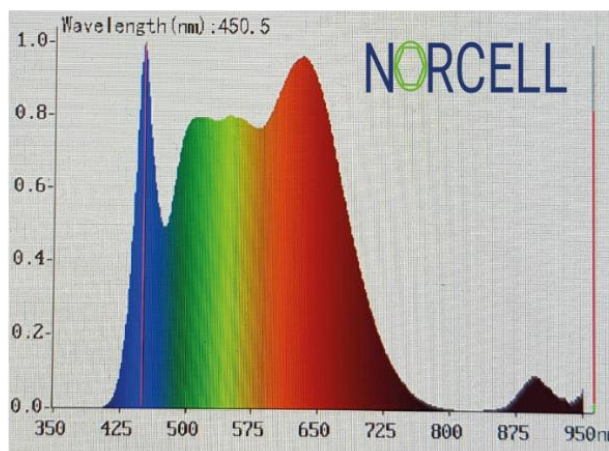

بدون لنز

طول عمر : 50/000 ساعت

لومن نوری : 1700

مناسب شلف و قفسه

گارانتی : یکساله

چارت طیف سنجی محصولات نورسل

دقت کنید:

طیف سنجی تنها راه اثبات اصالت نور رشد گیاه و عدم دارا بودن طیف مضر یو وی زیر 400 برای انسانها میباشد